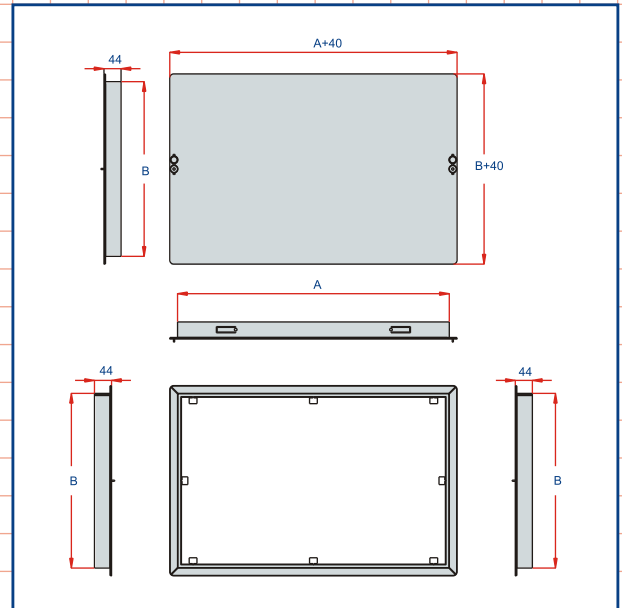

## Protección contra el fuego RF-45

- **Clasificación de Resistencia al fuego EI2-45 (RF-45), según norma UNE-EN-13501-2:2009 + A1:2010.**
- **Conforme a la ITC-BT-15 del Reglamento Electrotécnico de Baja Tensión (RD 842/2002).**
- **Fabricado en chapa de acero de 1,5 mm de espesor (tapa) y 2 mm (cerco).**
- **Cierre mediante dos tornillos con posibilidad de precintado.**
- **Acabado en pintura RAL 7035.**

Referencia	Dimensiones (mm)	P.V.P.
602118	PNZ-TAPA REGISTRO EI2-45 150 x 150 x 44	76,03
602121	PNZ-TAPA REGISTRO EI2-45 200 x 200 x 44	77,33
602122	PNZ-TAPA REGISTRO EI2-45 250 x 250 x 44	78,48
602123	PNZ-TAPA REGISTRO EI2-45 300 x 200 x 44	78,48
602124	PNZ-TAPA REGISTRO EI2-45 300 x 300 x 44	81,18
602125	PNZ-TAPA REGISTRO EI2-45 400 x 300 x 44	85,05
602129	PNZ-TAPA REGISTRO EI2-45 500 x 400 x 44	94,08
602130	PNZ-TAPA REGISTRO EI2-45 600 x 500 x 44	100,52
602107	PNZ-TAPA REGISTRO EI2-45 700 x 450 x 44	105,93
602126	PNZ-TAPA REGISTRO EI2-45 1000 x 450 x 44	170,10

Referencia	Dimensiones (mm)	P.V.P.
CVP-1515	150 x 150 x 40	12,20
CVP-2020	200 x 200 x 40	12,25
CVP-2520	250 x 200 x 40	12,38
CVP-2525	250 x 250 x 40	12,50
CVP-3020	300 x 200 x 40	13,00
CVP-3025	300 x 250 x 40	13,05
CVP-3030	300 x 300 x 40	13,38
CVP-3530	350 x 300 x 40	15,63
CVP-3535	350 x 350 x 40	17,50
CVP-4020	400 x 200 x 40	15,13
CVP-4025	400 x 250 x 40	16,13
CVP-4030	400 x 300 x 40	17,63
CVP-4040	400 x 400 x 40	23,26
CVP-4530	450 x 300 x 40	19,25
CVP-4545	450 x 450 x 40	24,38
CVP-5020	500 x 200 x 40	19,00
CVP-5025	500 x 250 x 40	19,88
CVP-5030	500 x 300 x 40	21,13
CVP-5040	500 x 400 x 40	24,75
CVP-5050	500 x 500 x 40	28,88
CVP-6030	600 x 300 x 40	24,88
CVP-6040	600 x 400 x 40	28,75
CVP-6060	600 x 600 x 40	37,75
CVP-7030	700 x 300 x 40	28,75
CVP-7040	700 x 400 x 40	35,63
CVP-8030	800 x 300 x 40	34,13
CVP-8040	800 x 400 x 40	39,00
CVP-9030	900 x 300 x 40	39,00
CVP-9040	900 x 400 x 40	42,25
CVP-10030	1.000 x 300 x 40	42,25
CVP-10040	1.000 x 400 x 40	50,25
CVP-10055	1.000 x 550 x 40	64,88