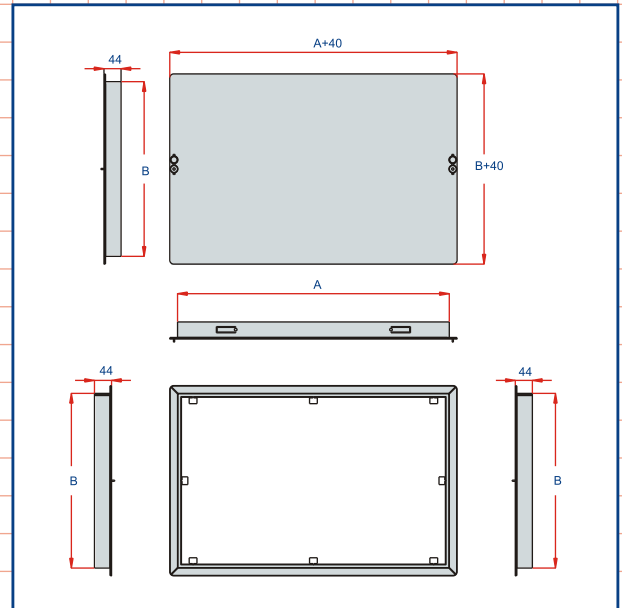

Referencia	Dimensiones (mm)	P.V.P.
602118	PNZ-TAPA REGISTRO EI2-45 150 x 150 x 44	76,03
602121	PNZ-TAPA REGISTRO EI2-45 200 x 200 x 44	77,33
602122	PNZ-TAPA REGISTRO EI2-45 250 x 250 x 44	78,48
602123	PNZ-TAPA REGISTRO EI2-45 300 x 200 x 44	78,48
602124	PNZ-TAPA REGISTRO EI2-45 300 x 300 x 44	81,18
602125	PNZ-TAPA REGISTRO EI2-45 400 x 300 x 44	85,05
602129	PNZ-TAPA REGISTRO EI2-45 500 x 400 x 44	94,08
602130	PNZ-TAPA REGISTRO EI2-45 600 x 500 x 44	100,52
602107	PNZ-TAPA REGISTRO EI2-45 700 x 450 x 44	105,93
602126	PNZ-TAPA REGISTRO EI2-45 1000 x 450 x 44	170,10

Referencia	Dimensiones (mm)	P.V.P.
CVP-1515	150 x 150 x 40	12,20
CVP-2020	200 x 200 x 40	12,25
CVP-2520	250 x 200 x 40	12,38
CVP-2525	250 x 250 x 40	12,50
CVP-3020	300 x 200 x 40	13,00
CVP-3025	300 x 250 x 40	13,05
CVP-3030	300 x 300 x 40	13,38
CVP-3530	350 x 300 x 40	15,63
CVP-3535	350 x 350 x 40	17,50
CVP-4020	400 x 200 x 40	15,13
CVP-4025	400 x 250 x 40	16,13
CVP-4030	400 x 300 x 40	17,63
CVP-4040	400 x 400 x 40	23,26
CVP-4530	450 x 300 x 40	19,25
CVP-4545	450 x 450 x 40	24,38
CVP-5020	500 x 200 x 40	19,00
CVP-5025	500 x 250 x 40	19,88
CVP-5030	500 x 300 x 40	21,13
CVP-5040	500 x 400 x 40	24,75
CVP-5050	500 x 500 x 40	28,88
CVP-6030	600 x 300 x 40	24,88
CVP-6040	600 x 400 x 40	28,75
CVP-6060	600 x 600 x 40	37,75
CVP-7030	700 x 300 x 40	28,75
CVP-7040	700 x 400 x 40	35,63
CVP-8030	800 x 300 x 40	34,13
CVP-8040	800 x 400 x 40	39,00
CVP-9030	900 x 300 x 40	39,00
CVP-9040	900 x 400 x 40	42,25
CVP-10030	1.000 x 300 x 40	42,25
CVP-10040	1.000 x 400 x 40	50,25
CVP-10055	1.000 x 550 x 40	64,88