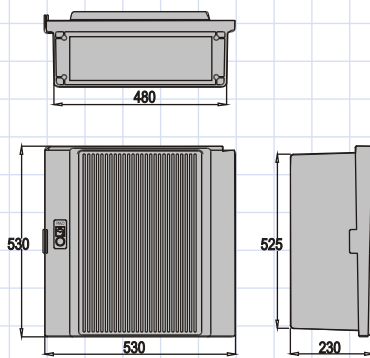

Características técnicas

- Armarios previstos para alojar en su interior, equipos de medida y regulación de conducciones de agua, homologados por el Canal de Isabel II.
- Fabricados en poliéster prensado reforzado con fibra de vidrio.
- Color gris claro (RAL 7032).
- Ofrecen una elevada resistencia al impacto, a la corrosión y a los rayos ultravioletas.
- Puerta con capa interior de aislamiento térmico para proteger el conjunto de medida de las bajas temperaturas.
- Cierre homologado por el Canal de Isabel II.
- Permiten su instalación empotrada o adosada a pared.

Modelos y dimensiones

PNZ-1 CYII

Ref. CYII	Modelo	Acometida (mm)	Dimensiones (mm)			P.V.P.
			Alto	Ancho	Prof.	
A-1	PNZ-1 CYII	13/ 20	320	450	191	123,00
A-2	PNZ-3 CYII	30/ 40	530	700	230	198,00
A-3	PNZ-710 CYII	50/ 65	750	1000	325	637,50

PNZ-3 CYII

PNZ-710 CYII

Armarios para contadores de Agua

Para instalación empotrada o adosada a la pared

Características técnicas

- Armarios previstos para alojar en su interior, equipos de medida y regulación de conducciones de agua, homologados por el Canal de Isabel II.
- Fabricados en poliéster prensado reforzado con fibra de vidrio.
- Color gris claro (RAL 7032).
- Incluye cuerpo, puerta con cierre y llave.
- Ofrecen una elevada resistencia al impacto, a la corrosión y a los rayos ultravioletas.
- Diferentes opciones de cierre: triangular o cuadradillo.
- Incorporan el anagrama AGUA en la bocallave de la puerta. El modelo PNZ-1, también se puede suministrar con el anagrama en el centro de la puerta.
- Permiten su instalación empotrada o adosada a pared.

Modelos y dimensiones

PNZ-1 AGUA
(anagrama puerta)

PNZ-2 AGUA

PNZ-3 AGUA

Armarios con cierre triangular

Modelo	Dimensiones (mm)			P.V.P.
	Alto	Ancho	Prof.	
PNZ-1 AGUA T1	312	428	190	45,10
PNZ-1 AGUA T1 (Anagrama en puerta)	312	428	190	45,10
PNZ-2 AGUA T1	530	530	230	82,64
PNZ-3 AGUA T1	530	700	230	105,49