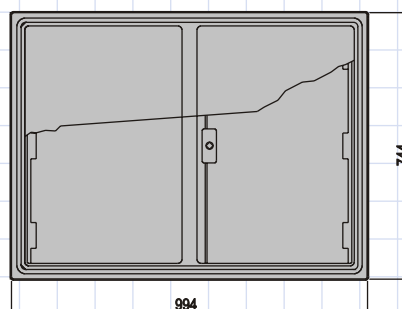

Características técnicas

- Armarios previstos para alojar en su interior, equipos de medida y regulación de conducciones de agua, homologados por el Canal de Isabel II.
- Fabricados en poliéster prensado reforzado con fibra de vidrio.
- Color gris claro (RAL 7032).
- Ofrecen una elevada resistencia al impacto, a la corrosión y a los rayos ultravioletas.
- Puerta con capa interior de aislamiento térmico para proteger el conjunto de medida de las bajas temperaturas.
- Cierre homologado por el Canal de Isabel II.
- Permiten su instalación empotrada o adosada a pared.

Modelos y dimensiones

PNZ-1 CYII

Ref. CYII	Modelo	Acometida (mm)	Dimensiones (mm)			P.V.P.
			Alto	Ancho	Prof.	
A-1	PNZ-1 CYII	13/ 20	320	450	191	123,00
A-2	PNZ-3 CYII	30/ 40	530	700	230	198,00
A-3	PNZ-710 CYII	50/ 65	750	1000	325	637,50

PNZ-3 CYII

PNZ-710 CYII

Armarios para contadores de Agua

Para instalación empotrada o adosada a la pared

Características técnicas

- Armarios previstos para alojar en su interior, equipos de medida y regulación de conducciones de agua, homologados por el Canal de Isabel II.
- Fabricados en poliéster prensado reforzado con fibra de vidrio.
- Color gris claro (RAL 7032).
- Incluye cuerpo, puerta con cierre y llave.
- Ofrecen una elevada resistencia al impacto, a la corrosión y a los rayos ultravioletas.
- Diferentes opciones de cierre: triangular o cuadradillo.
- Incorporan el anagrama AGUA en la bocallave de la puerta. El modelo PNZ-1, también se puede suministrar con el anagrama en el centro de la puerta.
- Permiten su instalación empotrada o adosada a pared.

Modelos y dimensiones

PNZ-1 AGUA
(anagrama puerta)

PNZ-2 AGUA

PNZ-3 AGUA

Armarios con cierre triangular

Modelo	Dimensiones (mm)			P.V.P.
	Alto	Ancho	Prof.	
PNZ-1 AGUA T1	312	428	190	45,10
PNZ-1 AGUA T1 (Anagrama en puerta)	312	428	190	45,10
PNZ-2 AGUA T1	530	530	230	82,64
PNZ-3 AGUA T1	530	700	230	105,49