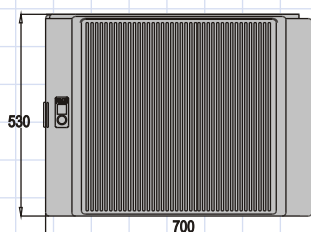

Características técnicas

- Armarios previstos para alojar en su interior, equipos de medida y regulación de conducciones de agua, homologados por el Canal de Isabel II.
- Fabricados en poliéster prensado reforzado con fibra de vidrio.
- Color gris claro (RAL 7032).
- Ofrecen una elevada resistencia al impacto, a la corrosión y a los rayos ultravioletas.
- Puerta con capa interior de aislamiento térmico para proteger el conjunto de medida de las bajas temperaturas.
- Cierre homologado por el Canal de Isabel II.
- Permiten su instalación empotrada o adosada a pared.

Modelos y dimensiones

PNZ-1 CYII

Ref. CYII	Modelo	Acometida (mm)	Dimensiones (mm)			P.V.P.
			Alto	Ancho	Prof.	
A-1	PNZ-1 CYII	13/ 20	320	450	191	123,00
A-2	PNZ-3 CYII	30/ 40	530	700	230	198,00
A-3	PNZ-710 CYII	50/ 65	750	1000	325	637,50

PNZ-3 CYII

PNZ-710 CYII

Armarios para contadores de Agua

Para instalación empotrada o adosada a la pared

Características técnicas

- Armarios previstos para alojar en su interior, equipos de medida y regulación de conducciones de agua, homologados por el Canal de Isabel II.
- Fabricados en poliéster prensado reforzado con fibra de vidrio.
- Color gris claro (RAL 7032).
- Incluye cuerpo, puerta con cierre y llave.
- Ofrecen una elevada resistencia al impacto, a la corrosión y a los rayos ultravioletas.
- Diferentes opciones de cierre: triangular o cuadradillo.
- Incorporan el anagrama AGUA en la bocallave de la puerta. El modelo PNZ-1, también se puede suministrar con el anagrama en el centro de la puerta.
- Permiten su instalación empotrada o adosada a pared.

Modelos y dimensiones

PNZ-1 AGUA
(anagrama puerta)

PNZ-2 AGUA

PNZ-3 AGUA

Armarios con cierre triangular

Modelo	Dimensiones (mm)			P.V.P.
	Alto	Ancho	Prof.	
PNZ-1 AGUA T1	312	428	190	45,10
PNZ-1 AGUA T1 (Anagrama en puerta)	312	428	190	45,10
PNZ-2 AGUA T1	530	530	230	82,64
PNZ-3 AGUA T1	530	700	230	105,49