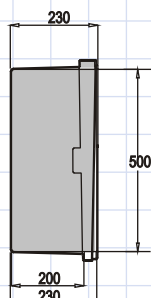

Características técnicas

- Armarios previstos para alojar en su interior, equipos de medida y regulación de conducciones de agua, homologados por el Canal de Isabel II.
- Fabricados en poliéster prensado reforzado con fibra de vidrio.
- Color gris claro (RAL 7032).
- Ofrecen una elevada resistencia al impacto, a la corrosión y a los rayos ultravioletas.
- Puerta con capa interior de aislamiento térmico para proteger el conjunto de medida de las bajas temperaturas.
- Cierre homologado por el Canal de Isabel II.
- Permiten su instalación empotrada o adosada a pared.

Modelos y dimensiones

PNZ-1 CYII

Ref. CYII	Modelo	Acometida (mm)	Dimensiones (mm)			P.V.P.
			Alto	Ancho	Prof.	
A-1	PNZ-1 CYII	13/ 20	320	450	191	123,00
A-2	PNZ-3 CYII	30/ 40	530	700	230	198,00
A-3	PNZ-710 CYII	50/ 65	750	1000	325	637,50

PNZ-3 CYII

PNZ-710 CYII

Armarios para contadores de Agua

Para instalación empotrada o adosada a la pared

Características técnicas

- Armarios previstos para alojar en su interior, equipos de medida y regulación de conducciones de agua, homologados por el Canal de Isabel II.
- Fabricados en poliéster prensado reforzado con fibra de vidrio.
- Color gris claro (RAL 7032).
- Incluye cuerpo, puerta con cierre y llave.
- Ofrecen una elevada resistencia al impacto, a la corrosión y a los rayos ultravioletas.
- Diferentes opciones de cierre: triangular o cuadradillo.
- Incorporan el anagrama AGUA en la bocallave de la puerta. El modelo PNZ-1, también se puede suministrar con el anagrama en el centro de la puerta.
- Permiten su instalación empotrada o adosada a pared.

Modelos y dimensiones

PNZ-1 AGUA
(anagrama puerta)

PNZ-2 AGUA

PNZ-3 AGUA

Armarios con cierre triangular

Modelo	Dimensiones (mm)			P.V.P.
	Alto	Ancho	Prof.	
PNZ-1 AGUA T1	312	428	190	45,10
PNZ-1 AGUA T1 (Anagrama en puerta)	312	428	190	45,10
PNZ-2 AGUA T1	530	530	230	82,64
PNZ-3 AGUA T1	530	700	230	105,49