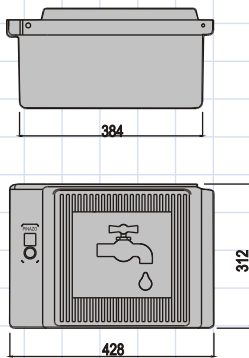

Características técnicas

- Armarios previstos para alojar en su interior, equipos de medida y regulación de conducciones de agua, homologados por el Canal de Isabel II.
- Fabricados en poliéster prensado reforzado con fibra de vidrio.
- Color gris claro (RAL 7032).
- Ofrecen una elevada resistencia al impacto, a la corrosión y a los rayos ultravioletas.
- Puerta con capa interior de aislamiento térmico para proteger el conjunto de medida de las bajas temperaturas.
- Cierre homologado por el Canal de Isabel II.
- Permiten su instalación empotrada o adosada a pared.

PNZ-3 CYII

PNZ-710 CYII

Armarios para contadores de Agua

Para instalación empotrada o adosada a la pared

Características técnicas

- Armarios previstos para alojar en su interior, equipos de medida y regulación de conducciones de agua, homologados por el Canal de Isabel II.
- Fabricados en poliéster prensado reforzado con fibra de vidrio.
- Color gris claro (RAL 7032).
- Incluye cuerpo, puerta con cierre y llave.
- Ofrecen una elevada resistencia al impacto, a la corrosión y a los rayos ultravioletas.
- Diferentes opciones de cierre: triangular o cuadradillo.
- Incorporan el anagrama AGUA en la bocallave de la puerta. El modelo PNZ-1, también se puede suministrar con el anagrama en el centro de la puerta.
- Permiten su instalación empotrada o adosada a pared.

Modelos y dimensiones

PNZ-1 AGUA
(anagrama puerta)

PNZ-2 AGUA

PNZ-3 AGUA

Armarios con cierre triangular

Modelo	Dimensiones (mm)			P.V.P.
	Alto	Ancho	Prof.	
PNZ-1 AGUA T1	312	428	190	45,10
PNZ-1 AGUA T1 (Anagrama en puerta)	312	428	190	45,10
PNZ-2 AGUA T1	530	530	230	82,64
PNZ-3 AGUA T1	530	700	230	105,49

Armarios con cierre cuadradillo

Modelo	Dimensiones (mm)			P.V.P.
	Alto	Ancho	Prof.	
PNZ-1 AGUA CC	312	428	190	47,45
PNZ-1 AGUA CC (Anagrama en puerta)	312	428	190	47,45
PNZ-2 AGUA CC	530	530	230	84,98
PNZ-3 AGUA CC	530	700	230	107,83