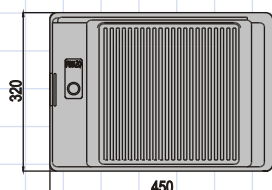

Características técnicas

- Armarios previstos para alojar en su interior, equipos de medida y regulación de conducciones de agua, homologados por el Canal de Isabel II.
- Fabricados en poliéster prensado reforzado con fibra de vidrio.
- Color gris claro (RAL 7032).
- Ofrecen una elevada resistencia al impacto, a la corrosión y a los rayos ultravioletas.
- Puerta con capa interior de aislamiento térmico para proteger el conjunto de medida de las bajas temperaturas.
- Cierre homologado por el Canal de Isabel II.
- Permiten su instalación empotrada o adosada a pared.

Modelos y dimensiones

PNZ-1 CYII

Ref. CYII	Modelo	Acometida (mm)	Dimensiones (mm)			P.V.P.
			Alto	Ancho	Prof.	
A-1	PNZ-1 CYII	13/ 20	320	450	191	123,00
A-2	PNZ-3 CYII	30/ 40	530	700	230	198,00
A-3	PNZ-710 CYII	50/ 65	750	1000	325	637,50

PNZ-3 CYII

PNZ-710 CYII

Armarios para contadores de Agua

Para instalación empotrada o adosada a la pared

Características técnicas

- Armarios previstos para alojar en su interior, equipos de medida y regulación de conducciones de agua, homologados por el Canal de Isabel II.
- Fabricados en poliéster prensado reforzado con fibra de vidrio.
- Color gris claro (RAL 7032).
- Incluye cuerpo, puerta con cierre y llave.
- Ofrecen una elevada resistencia al impacto, a la corrosión y a los rayos ultravioletas.
- Diferentes opciones de cierre: triangular o cuadradillo.
- Incorporan el anagrama AGUA en la bocallave de la puerta. El modelo PNZ-1, también se puede suministrar con el anagrama en el centro de la puerta.
- Permiten su instalación empotrada o adosada a pared.