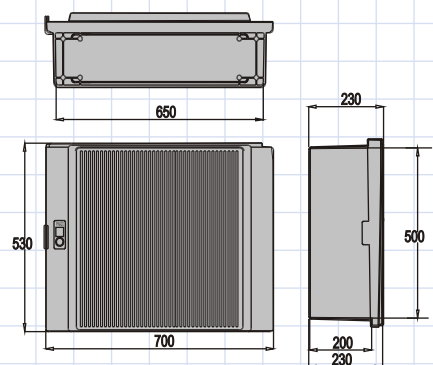

Características técnicas

- Armarios previstos para alojar en su interior, equipos de medida y regulación de conducciones de agua, homologados por el Canal de Isabel II.
- Fabricados en poliéster prensado reforzado con fibra de vidrio.
- Color gris claro (RAL 7032).
- Ofrecen una elevada resistencia al impacto, a la corrosión y a los rayos ultravioletas.
- Puerta con capa interior de aislamiento térmico para proteger el conjunto de medida de las bajas temperaturas.
- Cierre homologado por el Canal de Isabel II.
- Permiten su instalación empotrada o adosada a pared.

Modelos y dimensiones

PNZ-1 CYII

Ref. CYII	Modelo	Acometida (mm)	Dimensiones (mm)			P.V.P.
			Alto	Ancho	Prof.	
A-1	PNZ-1 CYII	13/ 20	320	450	191	123,00
A-2	PNZ-3 CYII	30/ 40	530	700	230	198,00
A-3	PNZ-710 CYII	50/ 65	750	1000	325	637,50

PNZ-3 CYII

PNZ-710 CYII

Armarios para contadores de Agua

Para instalación empotrada o adosada a la pared

Características técnicas

- Armarios previstos para alojar en su interior, equipos de medida y regulación de conducciones de agua, homologados por el Canal de Isabel II.
- Fabricados en poliéster prensado reforzado con fibra de vidrio.
- Color gris claro (RAL 7032).
- Incluye cuerpo, puerta con cierre y llave.
- Ofrecen una elevada resistencia al impacto, a la corrosión y a los rayos ultravioletas.
- Diferentes opciones de cierre: triangular o cuadradillo.
- Incorporan el anagrama AGUA en la bocallave de la puerta. El modelo PNZ-1, también se puede suministrar con el anagrama en el centro de la puerta.
- Permiten su instalación empotrada o adosada a pared.

Modelos y dimensiones

PNZ-1 AGUA
(anagrama puerta)

PNZ-2 AGUA

PNZ-3 AGUA

Armarios con cierre triangular

Modelo	Dimensiones (mm)			P.V.P.
	Alto	Ancho	Prof.	
PNZ-1 AGUA T1	312	428	190	45,10
PNZ-1 AGUA T1 (Anagrama en puerta)	312	428	190	45,10
PNZ-2 AGUA T1	530	530	230	82,64
PNZ-3 AGUA T1	530	700	230	105,49